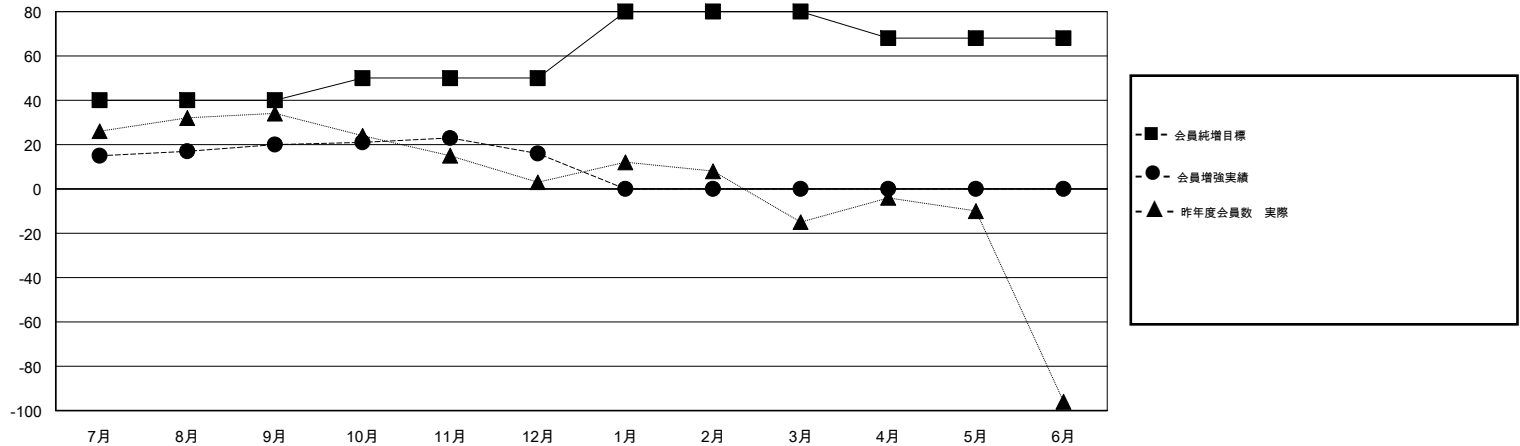

会員目標及び実績累計

解散クラブ: 1	44 CLUBS OF 83 一名以上の新会員を登録	男女別 男性 2,133 (79.95%) 女性 535 (20.05%) 女性%年度目標: 25%
退会者 物故会員 7 クラブ解散 11 その他 40 合計 58	会員累計データを見るには、ここをクリック	世帯主/家族会員合計 873 国際会費半額の家族会員 468